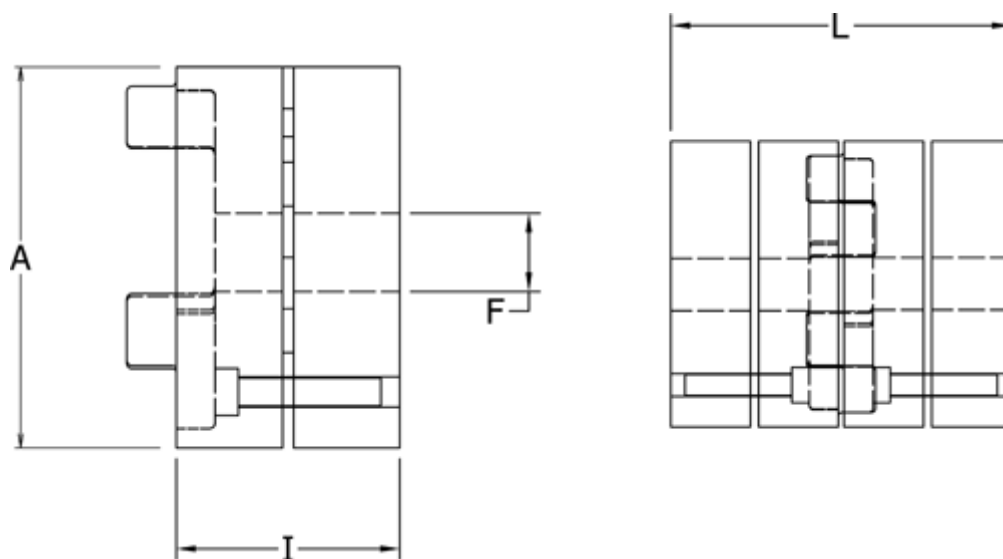

Varenummer: 3335028A022
Beskrivelse: Spændenav Klonex ES 28/38
ALU Aluminium, Boring 22H7 mm

Mål

A = 65
F = 22
I = 35.0
L = 90
t = M5